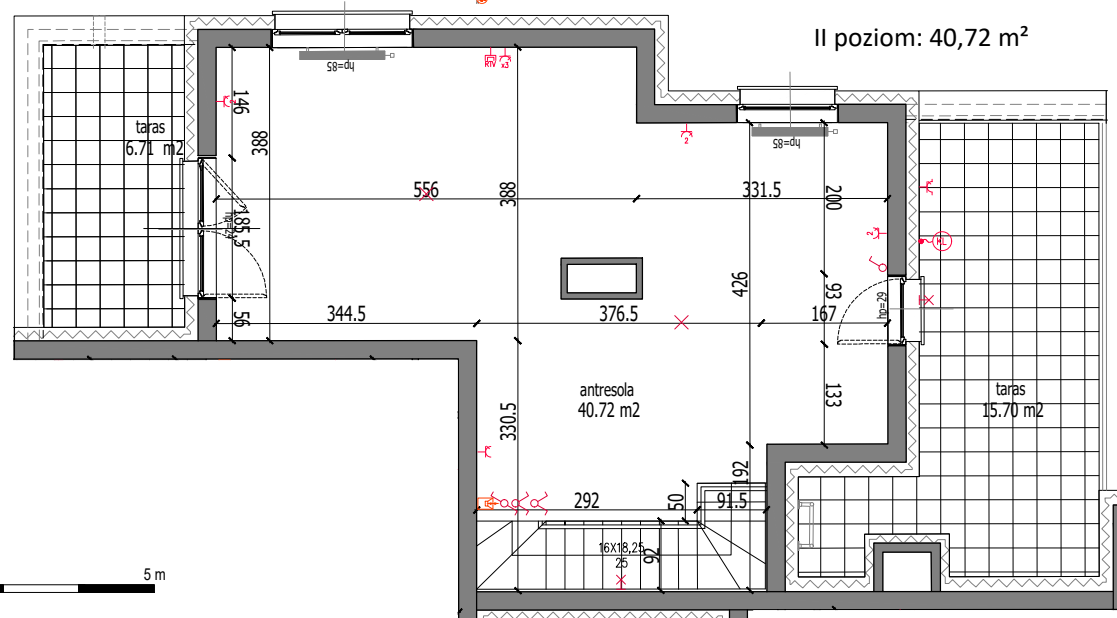

ul. Raławicka 109/24  
3 PIĘTRO/ANTRESOLA

Wrocław  
ILOŚĆ POKOI - 3

Salon z aneksem kuchennym:	42,67 m <sup>2</sup>
Pokój:	12,49 m <sup>2</sup>
Antresola:	40,72 m <sup>2</sup>
Przedpokój 1:	2,35 m <sup>2</sup>
Przedpokój 2:	5,59 m <sup>2</sup>
Łazienka:	7,30 m <sup>2</sup>
Komunikacja:	2,65 m <sup>2</sup>

**Powierzchnia użytkowa: 113,77 m<sup>2</sup>**

Balkon:	6,97 m <sup>2</sup>
Taras:	6,71 m <sup>2</sup>
Taras:	15,70 m <sup>2</sup>
Pow. pod ścianami działowymi:	1,18 m <sup>2</sup>

RACŁAWICKA  
PLATINUM

DEVELOPER  
**TEMAR**

**LEGENDA:**

	ŚCIANA DZIAŁOWA ROZBIERALNA		GNIAZDO WTYKOWE, IP20 PODWÓJNE DO MONTAŻU W POJEDYNCZEJ PUSZCZE INSTALAC.
	hp=81 WYSOKOŚĆ PARAPETU OKIENNEGO		3 GNIAZDA POJEDYNCZE, IP20 NA WSPÓLNEJ RAMCE
	GRZEJNIK DRABINKOWY		GNIAZDO WTYKOWE, IP20 PROJ. DLA ZASILANIA OŚWIETLENIA
	GRZEJNIK PŁYTOWY		GNIAZDO WTYKOWE, IP20 PROJ. DLA ZASILANIA ZMYWARKI
	TM - TABLICA MIESZKANIOWA		GNIAZDO DO WTYKOWE, IP20 PROJ. DLA ZASILANIA ŁODÓWKI
	TSM - TELEKOM. SKRZYŃKA MIESZK.		GNIAZDO DO WTYKOWE, IP20 PROJ. DLA ZASILANIA PIEKARNIKA
	PRZYCIŚC DZWONKOWY		GNIAZDO DO WTYKOWE, IP20 PROJ. DLA ZASILANIA PŁYTY I PIEKARNIKA ELEKTR.
	PANEL DOMOFONOWY/WIDEOFONON.		WYPUST TRÓJFAZOWY ZAKOŃCZONY PUSZKĄ P/T DLA ZASILANIA PŁYTY I PIEKARNIKA ELEKTR.
	WYPUST OŚWIETLENIOWY SUFITOWY		WYPUST JEDNOFAZOWY PRZEZNACZONY NA REZERWĘ DO ZASILANIA KLIMATYZATORA
	WYPUST OŚWIETLENIOWY ŚCIENNY		WYPUST ZASILAJĄCY
	OSPRZĘT ELEKTRYCZNY O PODWYŻSZYM STOPNIU IP		GNIAZDO RTV/SAT
	GNIAZDO PODWÓJNE RJ45		