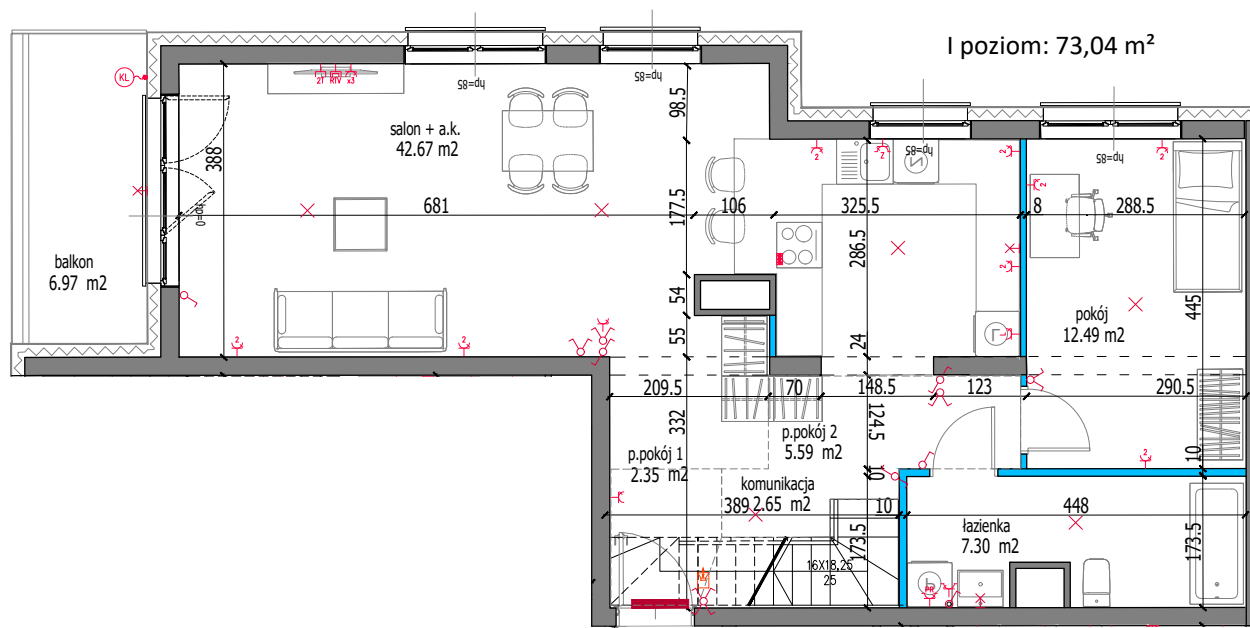

ul. Raławicka 109/24  
3 PIĘTRO/ANTRESOLA

Wrocław  
ILOŚĆ POKOI - 3

Salon z aneksem kuchennym:	42,67 m <sup>2</sup>
Pokój:	12,49 m <sup>2</sup>
Antresola:	40,72 m <sup>2</sup>
Przedpokój 1:	2,35 m <sup>2</sup>
Przedpokój 2:	5,59 m <sup>2</sup>
Łazienka:	7,30 m <sup>2</sup>
Komunikacja:	2,65 m <sup>2</sup>

**Powierzchnia użytkowa: 113,77 m<sup>2</sup>**

Balkon:	6,97 m <sup>2</sup>
Taras:	6,71 m <sup>2</sup>
Taras:	15,70 m <sup>2</sup>
Pow. pod ścianami działowymi:	1,18 m <sup>2</sup>

RACŁAWICKA  
PLATINUM

DEVELOPER  
**TEMAR**

**LEGENDA:**

	ŚCIANA DZIAŁOWA ROZBIERALNA		GNIAZDO WTYKOWE, IP20 PODWÓJNE DO MONTAŻU W POJEDYNCZEJ PUSZCZE INSTALAC.
	hp=81 WYSOKOŚĆ PARAPETU OKIENNEGO		3 GNIAZDA POJEDYNCZE, IP20 NA WSPÓLNEJ RAMCE
	GRZEJNIK DRABINKOWY		GNIAZDO WTYKOWE, IP20 PROJ. DLA ZASILANIA OŚWIETLENIA
	GRZEJNIK PŁYTOWY		GNIAZDO WTYKOWE, IP20 PROJ. DLA ZASILANIA ZMYWARKI
	TM - TABLICA MIESZKANIOWA		GNIAZDO DO WTYKOWE, IP20 PROJ. DLA ZASILANIA ŁODÓWKI
	TSM - TELEKOM. SKRZYŃKA MIESZK.		GNIAZDO DO WTYKOWE, IP20 PROJ. DLA ZASILANIA PIEKARNIKA
	PRZYCIŚC DZWONKOWY		GNIAZDO DO WTYKOWE, IP20 PROJ. DLA ZASILANIA PŁYTY I PIEKARNIKA ELEKTR.
	PANEL DOMOFONOWY/WIDEOFONON.		WYPUST TRÓJFAZOWY ZAKOŃCZONY PUSZKĄ P/T DLA ZASILANIA PŁYTY I PIEKARNIKA ELEKTR.
	WYPUST OŚWIETLENIOWY SUFITOWY		WYPUST JEDNOFAZOWY PRZEZNACZONY NA REZERWĘ DO ZASILANIA KLIMATYZATORA
	WYPUST OŚWIETLENIOWY ŚCIENNY		WYPUST ZASILAJĄCY
	OSPRZĘT ELEKTRYCZNY O PODWYŻSZYM STOPNIU IP		GNIAZDO RTV/SAT
	GNIAZDO PODWÓJNE RJ45		