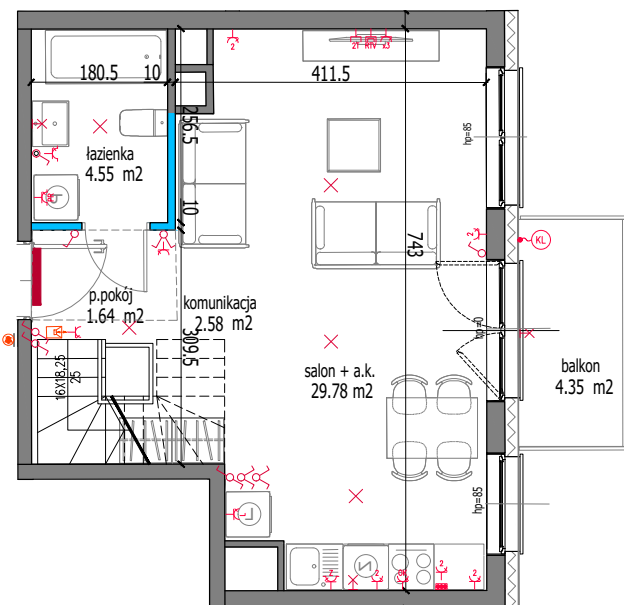

ul. Raławicka 109/26
3 PIĘTRO/ANTRESOLA

Wrocław
ILOŚĆ POKOI - 2

Salon z aneksem kuchennym: 29,78 m²
Antresola: 29,61 m²
Przedpokój: 1,64 m²
Łazienka: 4,55 m²
Komunikacja: 2,58 m²

Powierzchnia użytkowa: 68,16 m²

Balkon: 4,35 m²
Taras: 15,41 m²
Pow. pod ścianami działowymi: 0,33 m²

RACŁAWICKA
PLATINUM

DEVELOPER
TEMAR

I poziom: 38,55 m²

II poziom: 29,61 m²

LEGENDA:

ŚCIANA DZIAŁOWA ROZBIERALNA	GNIAZDO WTYKOWE, IP20 PODWÓJNE DO MONTAŻU W POJEDYNCZEJ PUSZCZE INSTALAC.
WYSOKOŚĆ PARAPETU OKIENNEGO	3 GNIAZDA POJEDYNCZE, IP20 NA WSPÓLNEJ RAMCE
GRZEJNIK DRABINKOWY	GNIAZDO WTYKOWE, IP20 PROJ. DLA ZASILANIA OKAPU
GRZEJNIK PŁYTOWY	GNIAZDO WTYKOWE, IP20 PROJ. DLA ZASILANIA ZMYWARKI
TM - TABLICA MIESZKANIOWA	GNIAZDO DO WTYKOWE, IP20 PROJ. DLA ZASILANIA ŁODÓWKI
TSM - TELEKOM. SKRZYNIKA MIESZK.	GNIAZDO DO WTYKOWE, IP20 PROJ. DLA ZASILANIA PIEKARNIKA
PRZYCIŚK DZWONKOWY	WYPUST TRÓJFAZOWY ZAKOŃCZONY PUSZKĄ P/T DLA ZASILANIA PŁYTY I PIEKARNIKA ELEKTR.
PANEL DOMOFONOWY/WIDEDOMOFON.	WYPUST JEDNOFAZOWY PRZEZNACZONY NA REZERWĘ DO ZASILANIA KLIMATYZATORA
WYPUST OŚWIETLENIOWY SUFITOWY	WYPUST ZASILAJĄCY
WYPUST OŚWIETLENIOWY ŚCIENNY	GNIAZDO RTV/SAT
OSPRZĘT ELEKTRYCZNY O PODWYŻSZONYM STOPNIU IP	
GNIAZDO PODWÓJNE RJ45	

UWAGI:

- Jeżeli na rzucie nie podano wysokości osprzęt montażowy:
 - wypust oświetleniowy w łazience na wys. min 2,3m
 - łączniki oświetlenia, gniazda wtykowe oraz łączniki oświetlenia w łazience na wys. 1,15m
 - gniazda wtykowe, oraz gniazda przeznaczone do zasilania pralki, lodówki, zmywarki na wys. 0,3m
 - gniazdo wtykowe nad blatem roboczym w kuchni na wys. 1,05m
 - gniazdo wtykowe przeznaczone do zasilania okapu na wys. 2,2m
 - gniazdo internetowe, telefoniczne, antenowe RTV na wys. 0,3m na wspólnej ramce
 - wypust ścienny oświetlenia na wys. 2,0m
- Podane na rzucie wymiary wewnętrzne mają charakter orientacyjny
- Podane oznaczenie okna: wymiar okna (wymiar otworu okiennego w świetle muru)
- Podane oznaczenie drzwi: wymiar w świetle przejścia (wymiar w świetle muru)