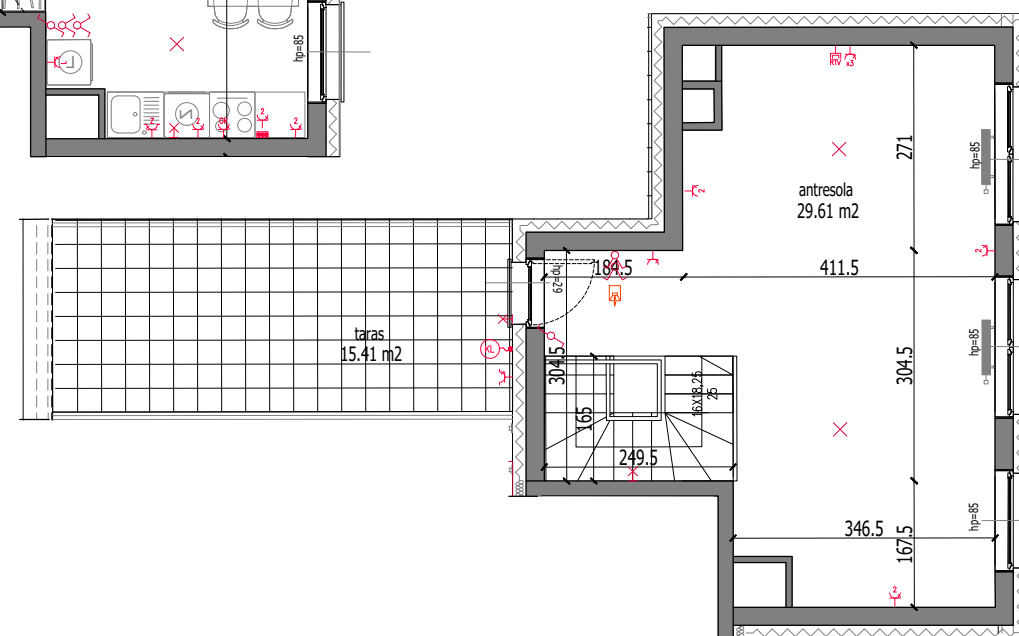

ul. Raławicka 109/26
3 PIĘTRO/ANTRESOLA

Wrocław
ILOŚĆ POKOI - 2

Salon z aneksem kuchennym: 29,78 m²
Antresola: 29,61 m²
Przedpokój: 1,64 m²
Łazienka: 4,55 m²
Komunikacja: 2,58 m²

Powierzchnia użytkowa: 68,16 m²

Balkon: 4,35 m²
Taras: 15,41 m²
Pow. pod ścianami działowymi: 0,33 m²

RACŁAWICKA
PLATINUM

DEVELOPER
TEMAR

I poziom: 38,55 m²

II poziom: 29,61 m²

LEGENDA:

ŚCIANA DZIAŁOWA ROZBIERALNA	GNIAZDO WTYKOWE, IP20 PODWÓJNE DO MONTAŻU W POJEDYNCZEJ PUSZCZE INSTALAC.
WYSOKOŚĆ PARAPETU OKIENNEGO	3 GNIAZDA POJEDYNCZE, IP20 NA WSPÓLNEJ RAMCE
GRZEJNIK DRABINKOWY	GNIAZDO WTYKOWE, IP20 PROJ. DLA ZASILANIA OKAPU
GRZEJNIK PŁYTOWY	GNIAZDO WTYKOWE, IP20 PROJ. DLA ZASILANIA ZMYWARKI
TM - TABLICA MIESZKANIOWA	GNIAZDO DO WTYKOWE, IP20 PROJ. DLA ZASILANIA ŁODÓWKI
TSM - TELEKOM. SKRZYNIKA MIESZK.	GNIAZDO DO WTYKOWE, IP20 PROJ. DLA ZASILANIA PIEKARNIKA
PRZYCIŚK DZWONKOWY	WYPUST TRÓJFAZOWY ZAKOŃCZONY PUSZKĄ P/T DLA ZASILANIA PŁYTY I PIEKARNIKA ELEKTR.
PANEL DOMOFONOWY/WIDEDOMOFON.	WYPUST JEDNOFAZOWY PRZEZNACZONY NA REZERWĘ DO ZASILANIA KLIMATYZATORA
WYPUST OŚWIETLENIOWY SUFITOWY	WYPUST ZASILAJĄCY
WYPUST OŚWIETLENIOWY ŚCIENNY	GNIAZDO RTV/SAT
OSPRZĘT ELEKTRYCZNY O PODWYŻSZONYM STOPNIU IP	
GNIAZDO PODWÓJNE RJ45	

UWAGI:

- Jeżeli na rzucie nie podano wysokości osprzęt montażowy:
 - wypust oświetleniowy w łazience na wys. min 2,3m
 - łączniki oświetlenia, gniazda wtykowe oraz łączniki oświetlenia w łazience na wys. 1,15m
 - gniazda wtykowe, oraz gniazda przeznaczone do zasilania pralki, lodówki, zmywarki na wys. 0,3m
 - gniazdo wtykowe nad blatem roboczym w kuchni na wys. 1,05m
 - gniazdo wtykowe przeznaczone do zasilania okapu na wys. 2,2m
 - gniazdo internetowe, telefoniczne, antenowe RTV na wys. 0,3m na wspólnej ramce
 - wypust ścienny oświetlenia na wys. 2,0m
- Podane na rzucie wymiary wewnętrzne mają charakter orientacyjny
- Podane oznaczenie okna: wymiar okna (wymiar otworu okiennego w świetle muru)
- Podane oznaczenie drzwi: wymiar w świetle przejścia (wymiar w świetle muru)