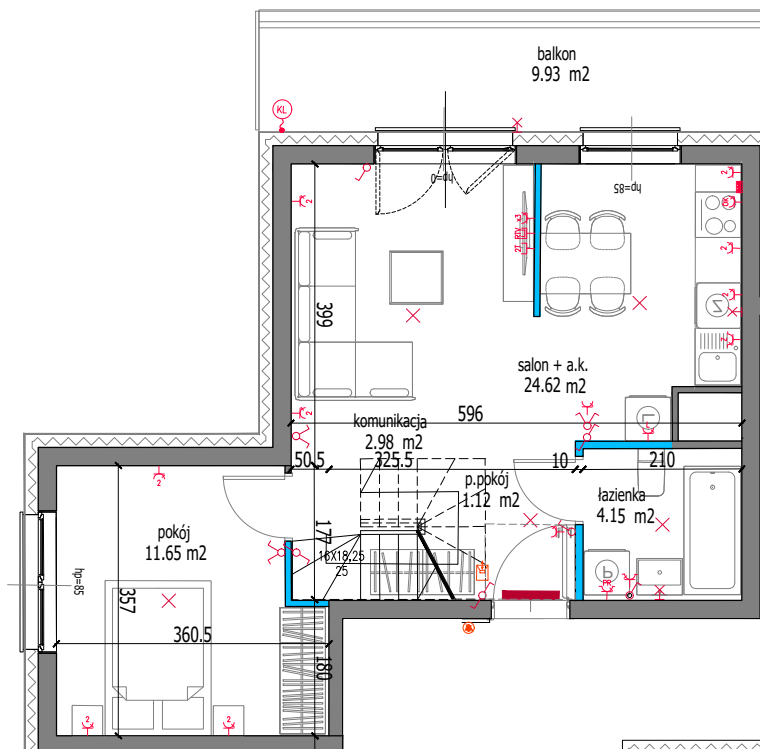

ul. Raclawicka 111/15
3 PIĘTRO/ANTRESOLA

Wrocław
ILOŚĆ POKOI - 3

Salon z aneksem kuchennym:	24,62 m ²
Pokój:	11,65 m ²
Antresola:	24,61 m ²
Przedpokój:	1,12 m ²
Łazienka:	4,15 m ²
Komunikacja:	2,98 m ²

Powierzchnia użytkowa: 69,13 m²

Balkon: 9,93 m²

Taras: 14,20 m²

Pow. pod ścianami działowymi: 0,69 m²

RACLAWICKA
PLATINUM

DEVELOPER
TEMAR

I poziom: 44,52 m²

II poziom: 24,61 m²

LEGENDA:

	ŚCIANA DZIAŁOWA ROZBIERALNA		GNIAZDO WTYKOWE, IP20 PODWÓJNE DO MONTAŻU W POJEDYNCZEJ PUSZCZE INSTALAC.
	hp=81 WYSOKOŚĆ PARAPETU OKIENNEGO		3 GNIAZDA POJEDYNCZE, IP20 NA WSPÓLNEJ RAMCE
	GRZEJNIK DRABINKOWY		GNIAZDO WTYKOWE, IP20 PROJ. DLA ZASILANIA OKAPU
	GRZEJNIK PŁYTOWY		GNIAZDO WTYKOWE, IP20 PROJ. DLA ZASILANIA ZMYWARKI
	TM- TABLICA MIESZKANIOWA		GNIAZDO DO WTYKOWE, IP20 PROJ. DLA ZASILANIA ŁODÓWKI
	TSM- TELEKOM. SKRZYNIKA MIESZK.		GNIAZDO DO WTYKOWE, IP20 PROJ. DLA ZASILANIA PIEKARNIKA
	PRZYCIŚK DZWONKOWY		WYPUST TRÓJFAZOWY ZAKOŃCZONY PUSZKĄ P/T DLA ZASILANIA PŁYTY I PIEKARNIKA ELEKTR.
	PANEL DOMOFONOWY/WIDEDOMFON.		WYPUST JEDNOFAZOWY PRZEZNACZONY NA REZERWĘ DO ZASILANIA KLIMATYZATORA
	WYPUST OŚWIETLENIOWY SUFITOWY		OSPRZĘT ELEKTRYCZNY O PODWYŻSZYM STOPNIU IP
	WYPUST OŚWIETLENIOWY ŚCIENNY		GNIAZDO PODWÓJNE RJ45
	OSPRZĘT ELEKTRYCZNY O PODWYŻSZYM STOPNIU IP		GNIAZDO RTV/SAT
	GNIAZDO PODWÓJNE RJ45		