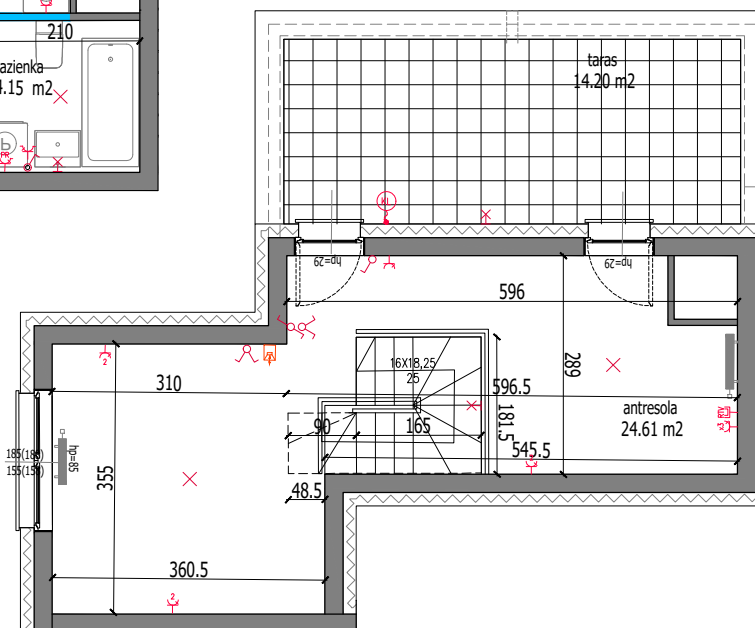

ul. Raclawicka 111/15
3 PIĘTRO/ANTRESOLA

Wrocław
ILOŚĆ POKOI - 3

Salon z aneksem kuchennym:	24,62 m ²
Pokój:	11,65 m ²
Antresola:	24,61 m ²
Przedpokój:	1,12 m ²
Łazienka:	4,15 m ²
Komunikacja:	2,98 m ²

Powierzchnia użytkowa: 69,13 m²

Balkon: 9,93 m²

Taras: 14,20 m²

Pow. pod ścianami działowymi: 0,69 m²

RACLAWICKA
PLATINUM

DEVELOPER
TEMAR

I poziom: 44,52 m²

II poziom: 24,61 m²

LEGENDA:

UWAGI:

- Jeżeli na rzucie nie podano wysokości osprzęt montować:
 - wypust oświetleniowy w łazience na wys. min 2,3m
 - łączniki oświetlenia, gniazda wtykowe oraz łączniki oświetlenia w łazience na wys. 1,15m
 - gniazda wtykowe, oraz gniazda przeznaczone do zasilania pralki, lodówki, zmywarki na wys. 0,3m
 - gniazdo wtykowe nad blatem roboczym w kuchni na wys. 1,05m
 - gniazdo wtykowe przeznaczone do zasilania okapu na wys. 2,2m
 - gniazda internetowe, telefoniczne, antenowe RTV na wys. 0,3m na wspólniej ramce
 - wypust ścienny oświetlenia na wys. 2,0m
- Podane na rzucie wymiary wewnętrzne mają charakter orientacyjny
- Podane oznaczenie okna: wymiar okna (wymiar otworu okiennego w świetle muru)
- Podane oznaczenie drzwi: wymiar w świetle przejścia (wymiar w świetle muru)