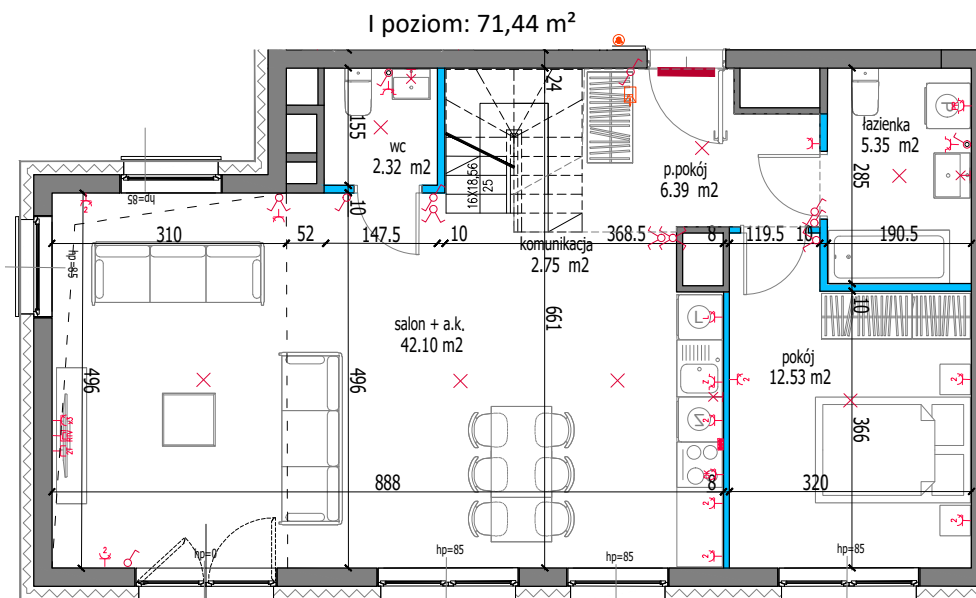

DEVELOPER
TEMAR