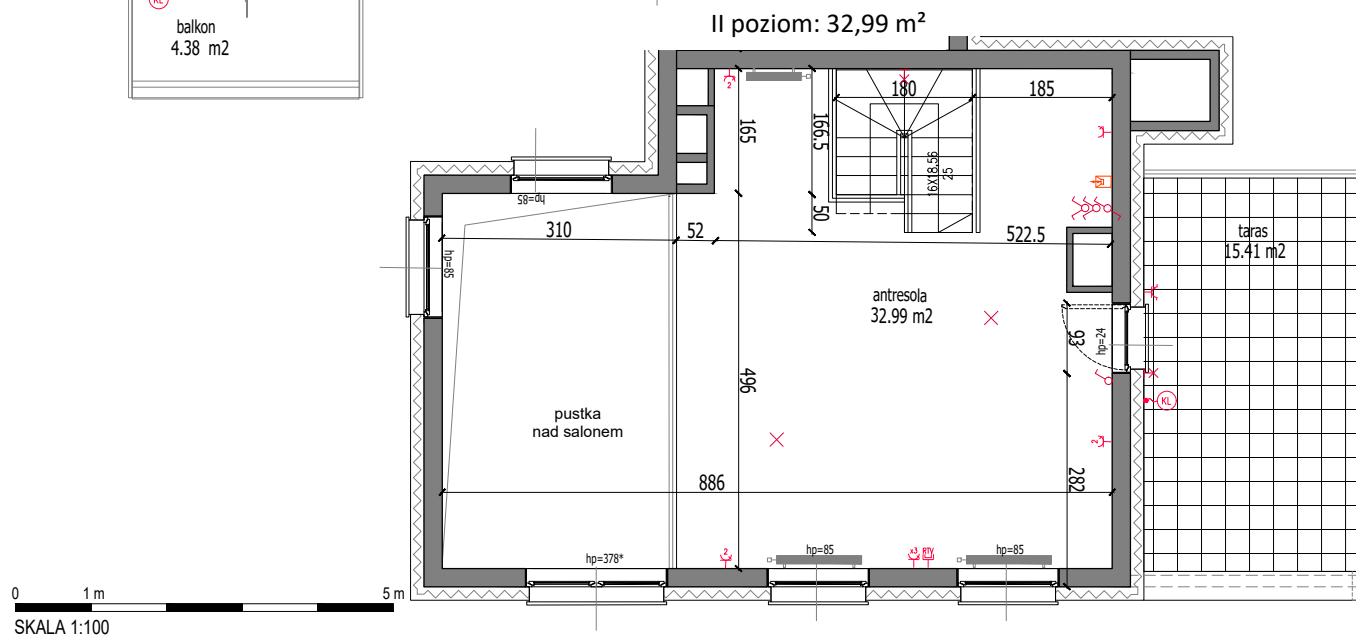

DEVELOPER
TEMAR