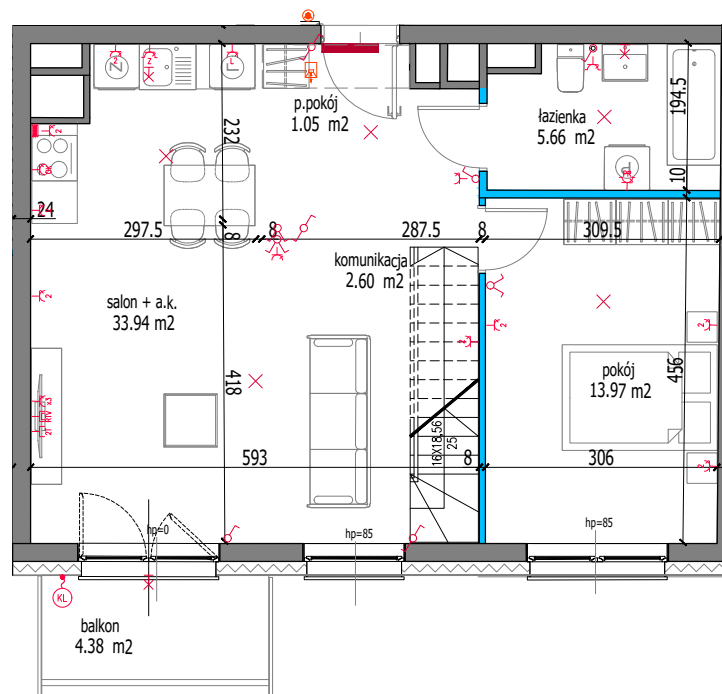

0 1 m 5 m

SKALA 1:100