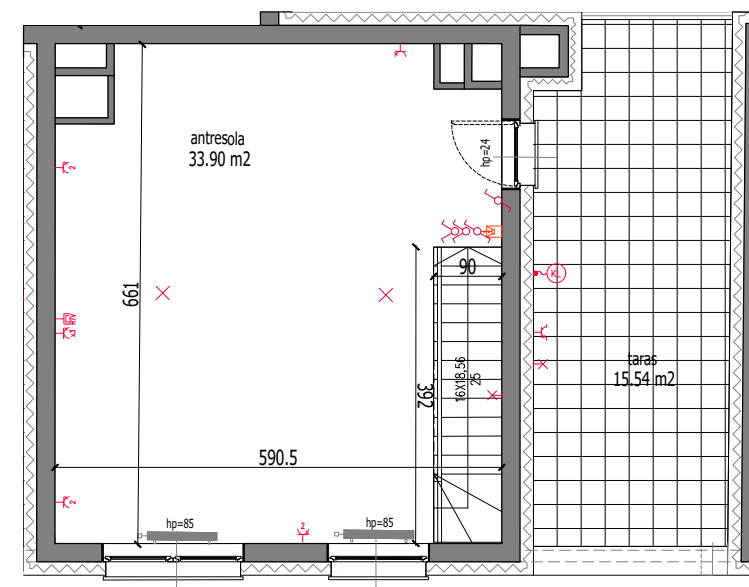

0 1 m 5 m

SKALA 1:100