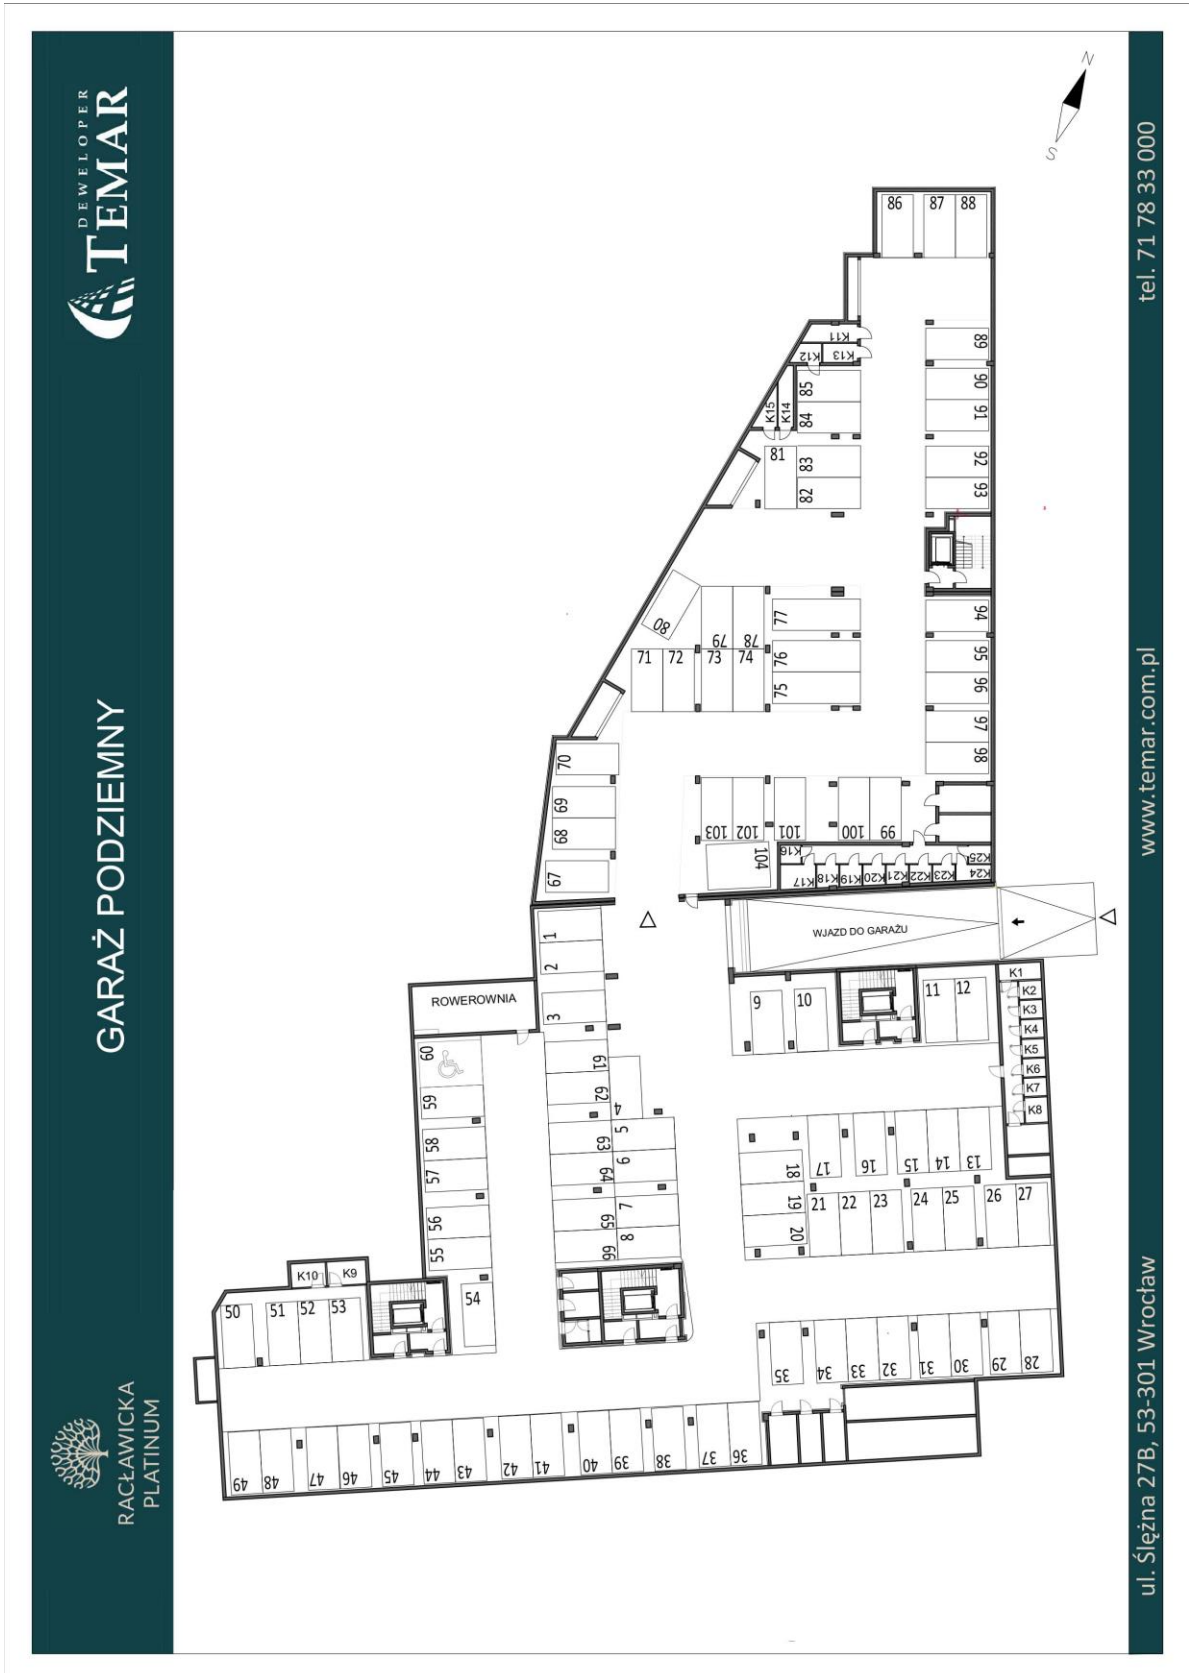

KONDYGNACJA PODZIEMNA

GARAŻ PODZIEMNY

tel. 71 78 33 000

www.temar.com.pl

ul. Ślężina 27B, 53-301 Wrocław